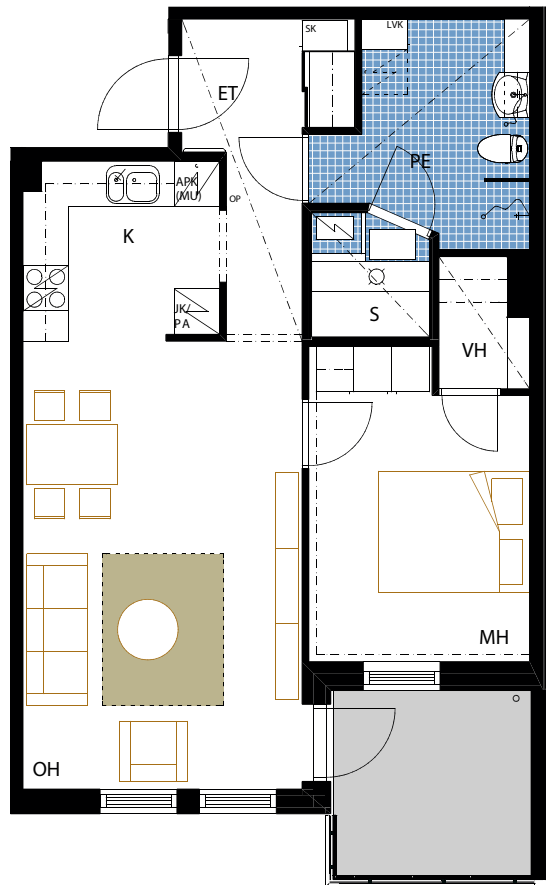

ASUNT O OY TAMPEREEN PELLA VANT ORI

03.06.2009

PORRAS A: TAMPELLAN ESPLANADI 1, 33100 TAMPERE
PORRAS B: PELLA VANT ORI 2, 33100 TAMPERE

2h + k + s 59,0 m²

Asunnot:

- A 28 7.krs
- A 23 6.krs
- A 18 5.krs
- A 13 4.krs
- A 8 3.krs

MITT AKAA VA 1:100