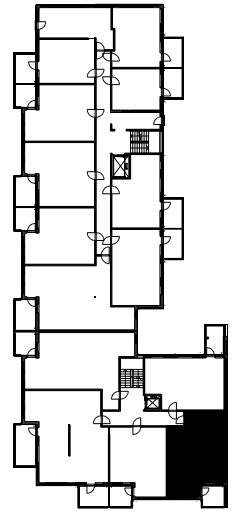

ASUNT O OY TAMPEREEN PELLA VANT ORI

03.06.2009

PORRAS A: TAMPELLAN ESPLANADI 1, 33100 TAMPERE
PORRAS B: PELLA VANT ORI 2, 33100 TAMPERE

2h + k + s 59,0 m²

Asunnot:

- A 28 7.krs
- A 23 6.krs
- A 18 5.krs
- A 13 4.krs
- A 8 3.krs

MITT AKAA VA 1:100